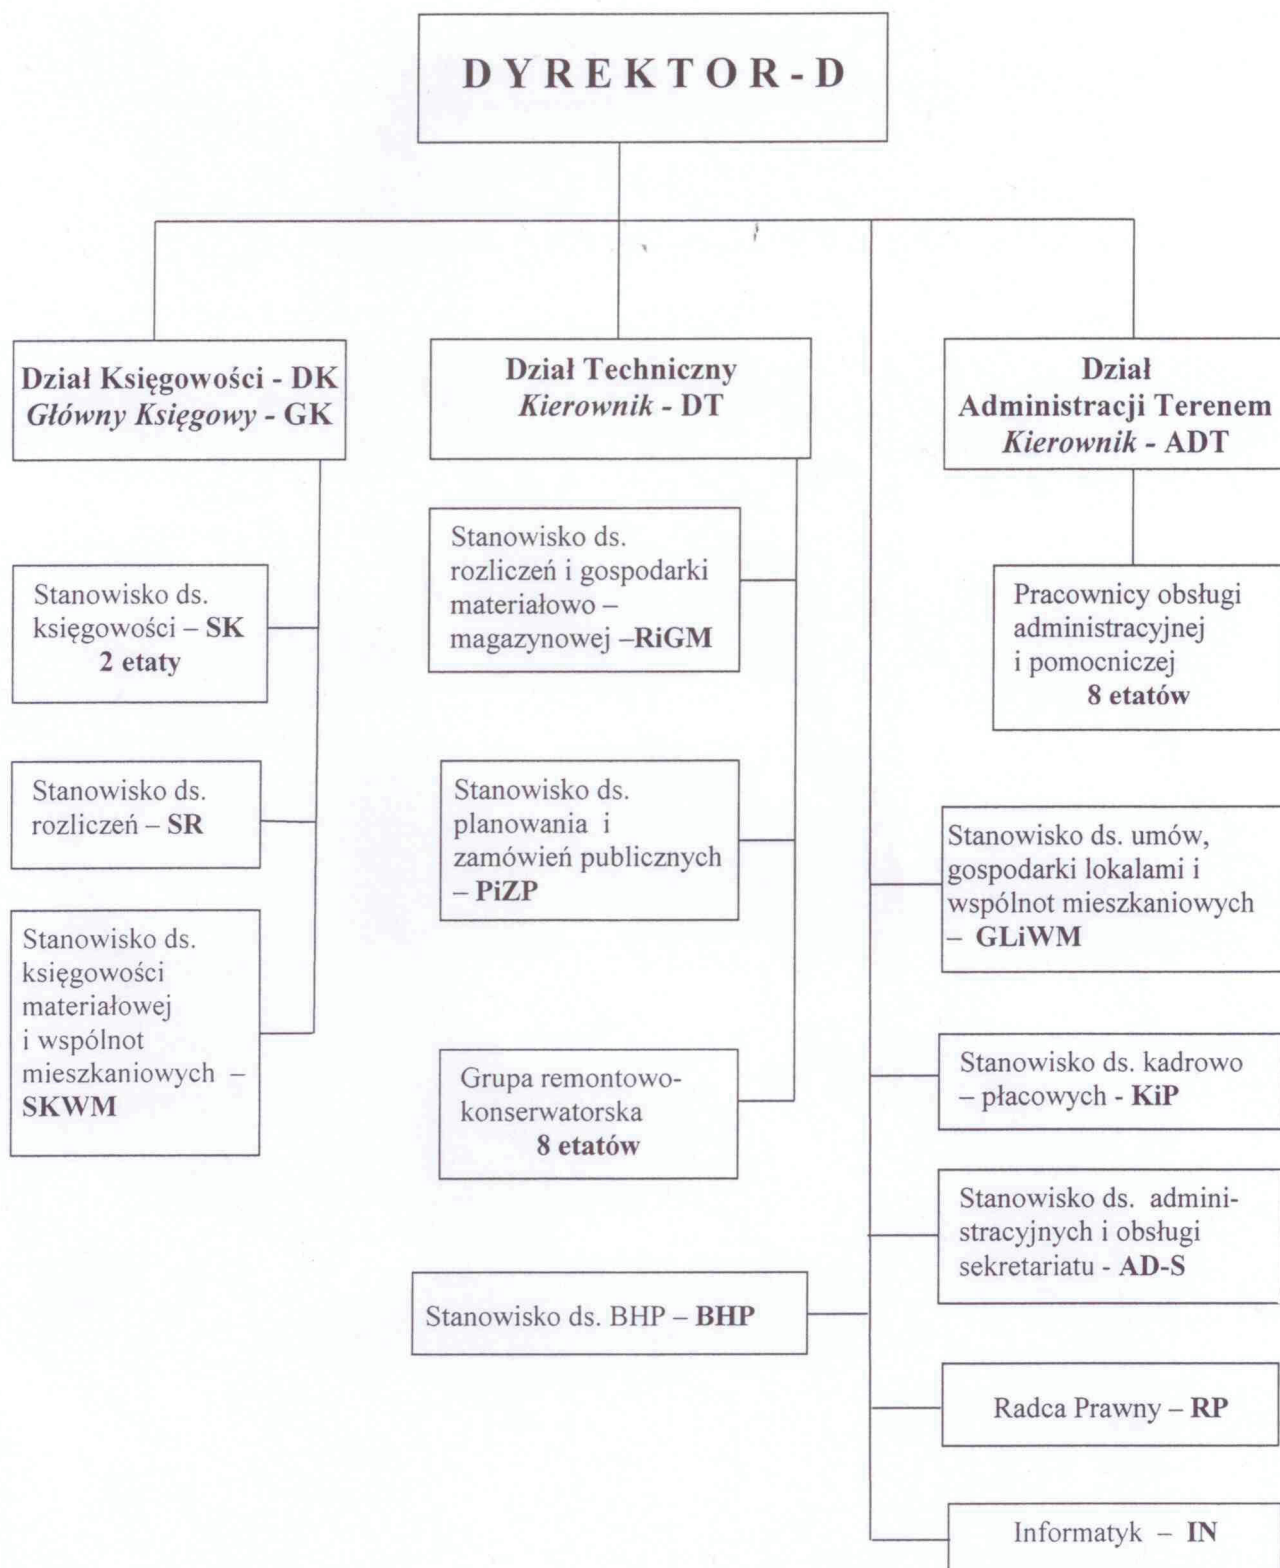

# STRUKTURA ORGANIZACYJNA ZAKŁADU GOSPODARKI MIESZKANIOWEJ w ŁOWICZU

BURMISTRZ

*Kaliński*  
Krzysztof Jan Kaliński